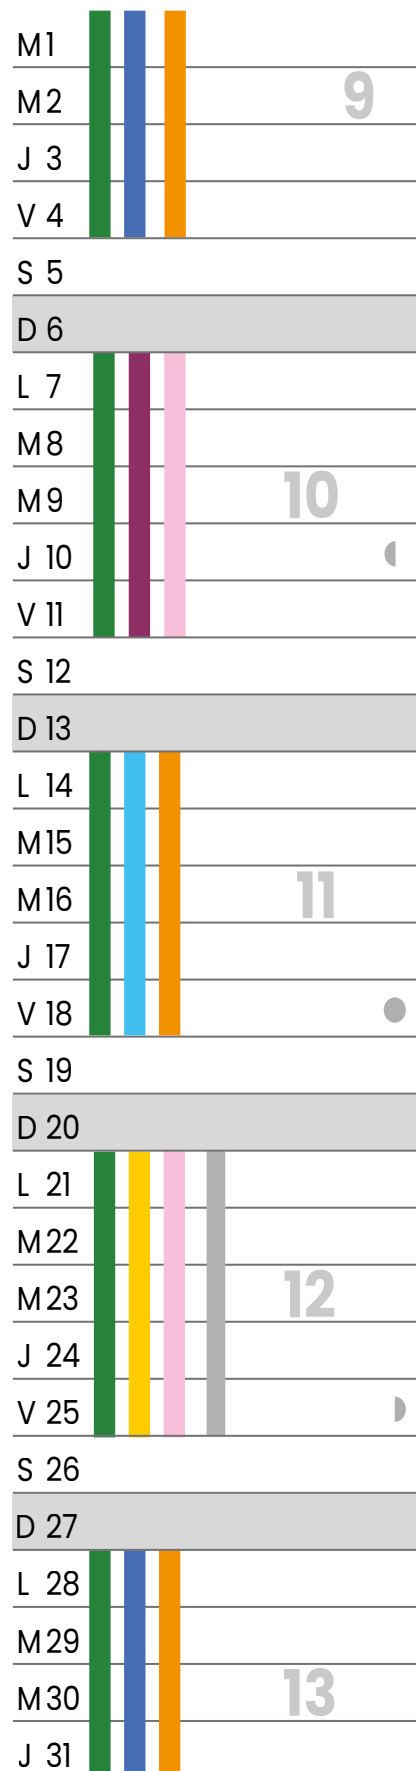

Agrileader

Génération "tout compris" : qualité, conseil et prix.

21 POINTS DE VENTE EN FRANCE - 1 CATALOGUE GÉNÉRAL

+ DE 50 CONSEILLERS COMMERCIAUX - 1 SITE INTERNET

02 33 91 00 70

www.agrileader.fr

2022

REJOIGNEZ-NOUS SUR
LES RÉSEAUX SOCIAUX

JANVIER

FÉVRIER

* **Semaine Commerciale**
Sur tous nos points de vente et par téléphone, une semaine de promotions exceptionnelles sur les plastiques, le matériel et de nombreuses autres gammes. Dernière semaine pour profiter de l'offre des 2,5% de remise sur vos semences de Maïs.

MARS

NOS TOURNÉES DE LIVRAISON ET NOS POINTS DE VENTE

SERVICE COMMERCIAL :

02 33 91 00 70

SERVICE LOGISTIQUE :

02 33 91 23 96

SERVICE COMPTABILITÉ :

02 33 91 00 81

Agrileader : 354 rue de la Haute Folie • BP 30373 • 50003 SAINT-LÔ

AVRIL

MAI

JUIN