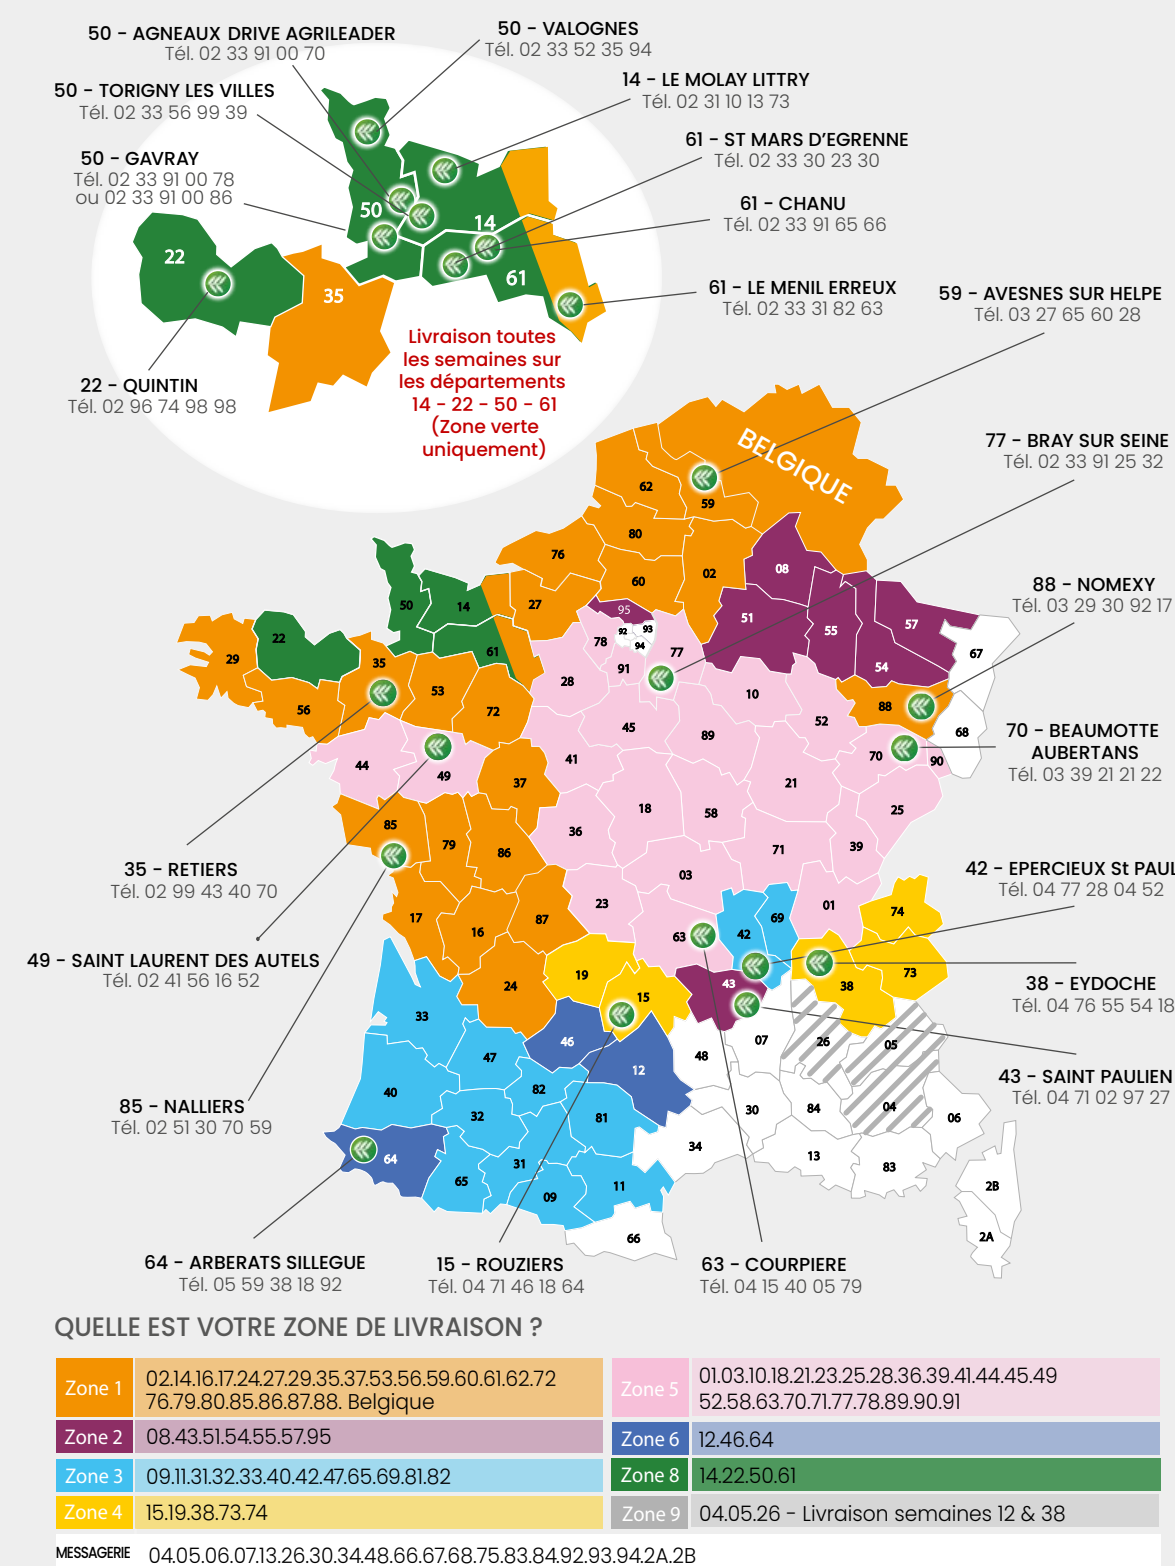

NOS TOURNÉES DE LIVRAISON ET NOS POINTS DE VENTE