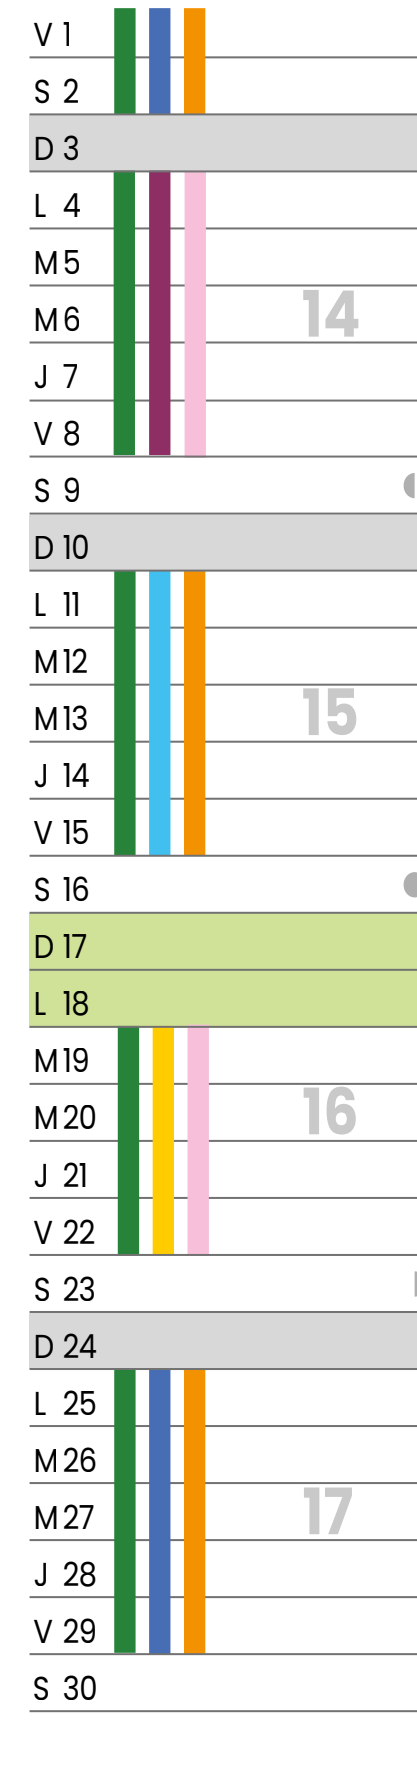

Agrileader

Génération "tout compris" : qualité, conseil et prix.

21 POINTS DE VENTE EN FRANCE - 1 CATALOGUE GÉNÉRAL

+ DE 50 CONSEILLERS COMMERCIAUX - 1 SITE INTERNET

02 33 91 00 70

www.agrileader.fr

2022

REJOIGNEZ-NOUS SUR
LES RÉSEAUX SOCIAUX

JANVIER

FÉVRIER

* **Semaine Commerciale**
Sur tous nos points de vente et par téléphone, une semaine de promotions exceptionnelles sur les plastiques, le matériel et de nombreuses autres gammes. Dernière semaine pour profiter de l'offre des 2,5% de remise sur vos semences de Maïs.

Agrileader : 354 rue de la Haute Folie • BP 30373 • 50003 SAINT-LÔ

AVRIL

MAI

JUIN