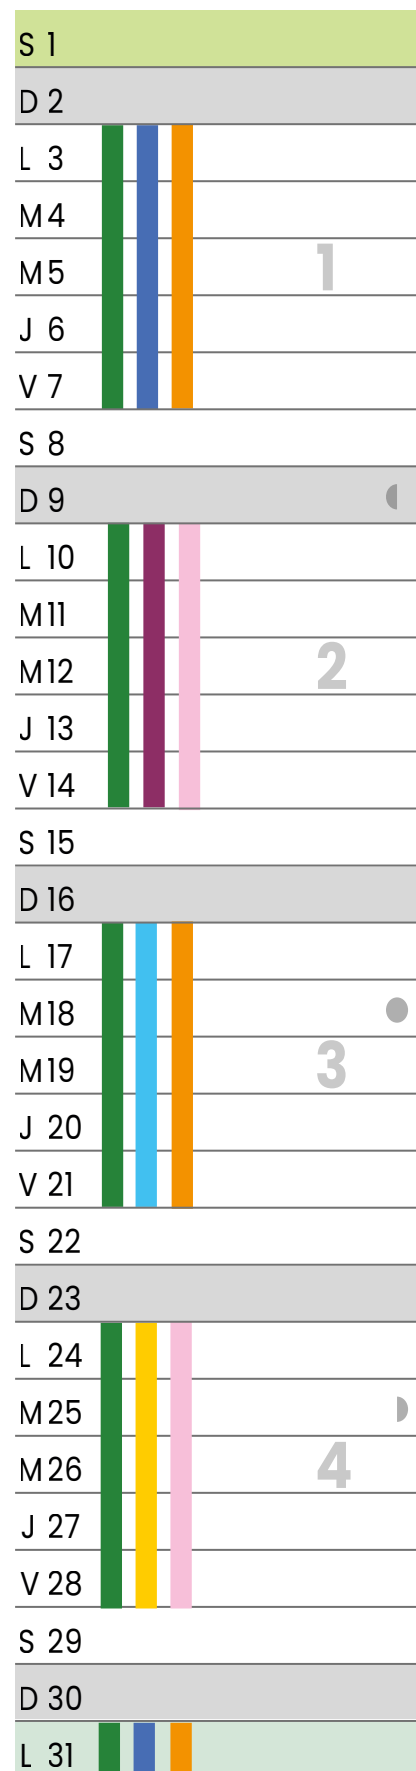

Agrileader

Génération "tout compris" : qualité, conseil et prix.

21 POINTS DE VENTE EN FRANCE - 1 CATALOGUE GÉNÉRAL

+ DE 50 CONSEILLERS COMMERCIAUX - 1 SITE INTERNET

02 33 91 00 70

www.agrileader.fr

2022

REJOIGNEZ-NOUS SUR
LES RÉSEAUX SOCIAUX

JANVIER

FÉVRIER

* **Semaine Commerciale**
Sur tous nos points de vente et par téléphone, une semaine de promotions exceptionnelles sur les plastiques, le matériel et de nombreuses autres gammes. Dernière semaine pour profiter de l'offre des 2,5% de remise sur vos semences de Maïs.

Agrileader : 354 rue de la Haute Folie • BP 30373 • 50003 SAINT-LÔ

AVRIL

MAI

JUIN