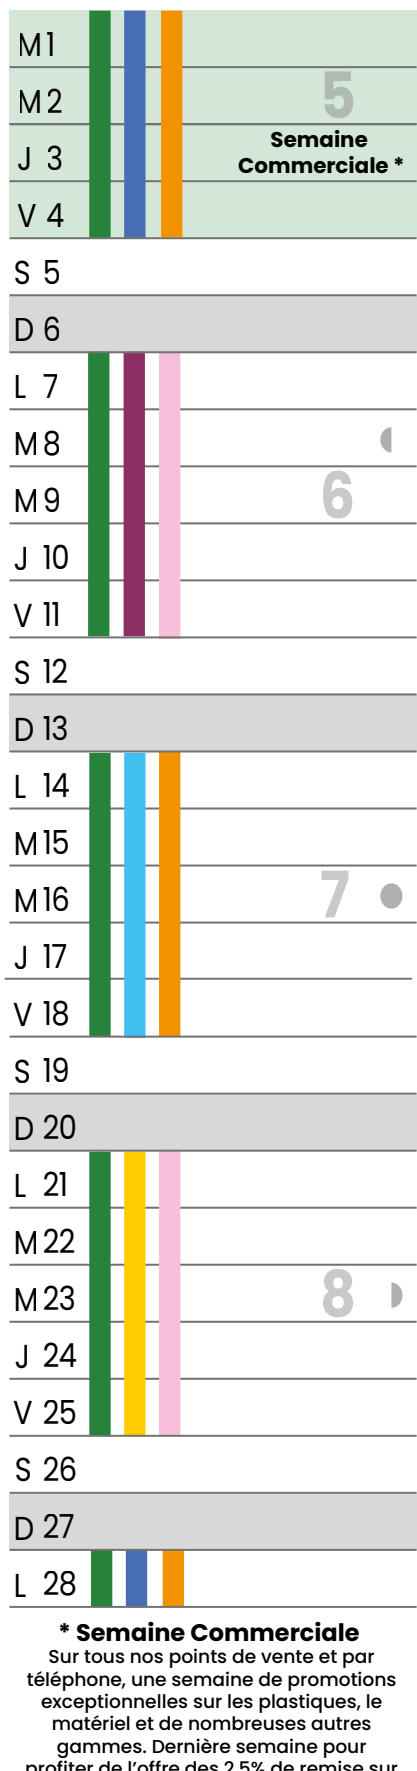

Agrileader

Génération "tout compris" : qualité, conseil et prix.

21 POINTS DE VENTE EN FRANCE - 1 CATALOGUE GÉNÉRAL

+ DE 50 CONSEILLERS COMMERCIAUX - 1 SITE INTERNET

02 33 91 00 70

www.agrileader.fr

2022

REJOIGNEZ-NOUS SUR
LES RÉSEAUX SOCIAUX

JANVIER

FÉVRIER

* **Semaine Commerciale**
Sur tous nos points de vente et par téléphone, une semaine de promotions exceptionnelles sur les plastiques, le matériel et de nombreuses autres gammes. Dernière semaine pour profiter de l'offre des 2,5% de remise sur vos semences de Maïs.

Agrileader : 354 rue de la Haute Folie • BP 30373 • 50003 SAINT-LÔ

AVRIL

MAI

JUIN