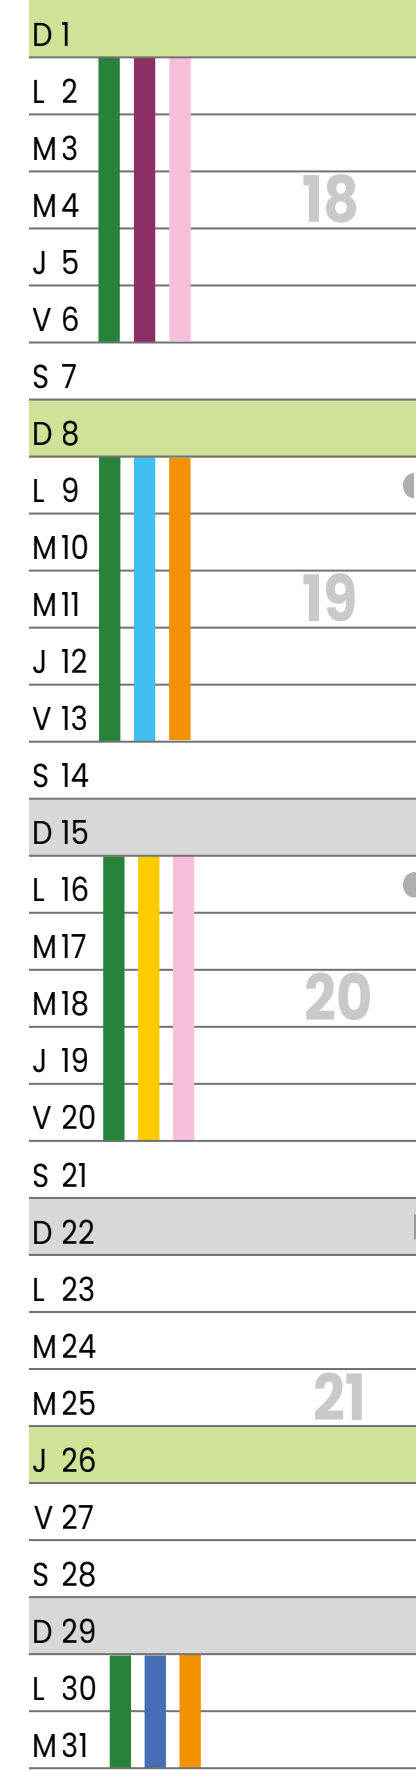

Agrileader

Génération "tout compris" : qualité, conseil et prix.

21 POINTS DE VENTE EN FRANCE - 1 CATALOGUE GÉNÉRAL

+ DE 50 CONSEILLERS COMMERCIAUX - 1 SITE INTERNET

02 33 91 00 70

www.agrileader.fr

2022

REJOIGNEZ-NOUS SUR
LES RÉSEAUX SOCIAUX

JANVIER

FÉVRIER

* **Semaine Commerciale**
Sur tous nos points de vente et par téléphone, une semaine de promotions exceptionnelles sur les plastiques, le matériel et de nombreuses autres gammes. Dernière semaine pour profiter de l'offre des 2,5% de remise sur vos semences de Maïs.

Agrileader : 354 rue de la Haute Folie • BP 30373 • 50003 SAINT-LÔ

AVRIL

MAI

JUIN