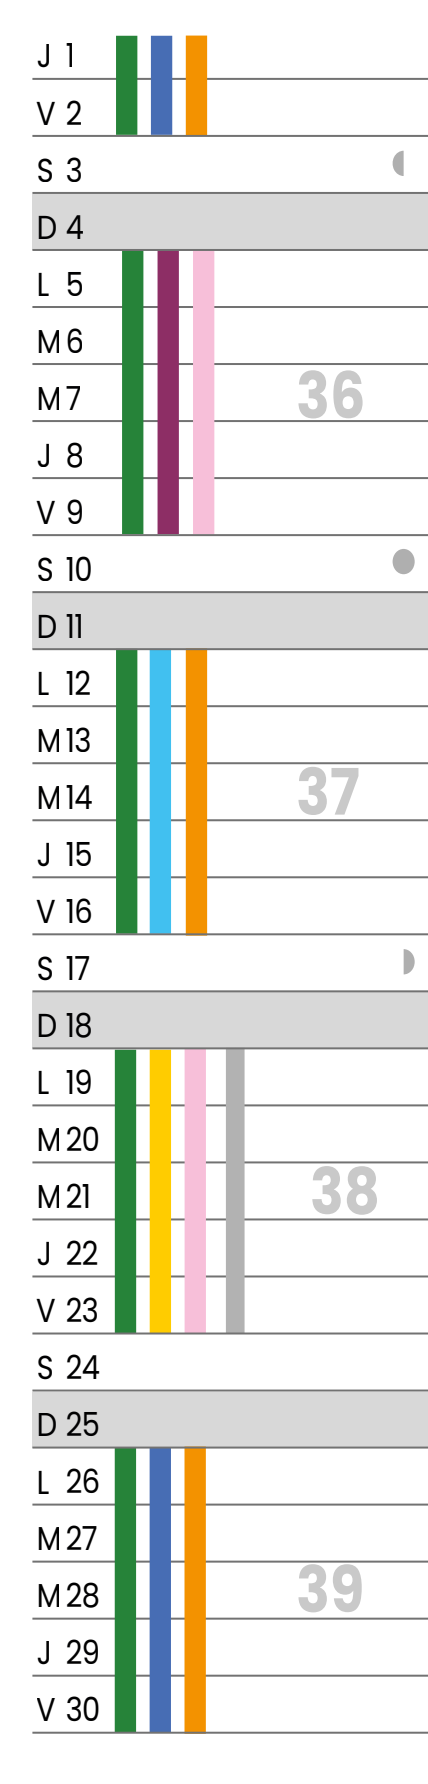

Agrileader

Génération "tout compris" : qualité, conseil et prix.

21 POINTS DE VENTE EN FRANCE - 1 CATALOGUE GÉNÉRAL

+ DE 50 CONSEILLERS COMMERCIAUX - 1 SITE INTERNET

02 33 91 00 70

www.agrileader.fr

2022

REJOIGNEZ-NOUS SUR
LES RÉSEAUX SOCIAUX

JUILLET

AOÛT

SEPTEMBRE

NOS TOURNÉES DE LIVRAISON ET NOS POINTS DE VENTE

QUELLE EST VOTRE ZONE DE LIVRAISON ?

Zone 1	02.14.16.17.24.27.29.35.37.53.56.59.60.61.62.72 76.79.80.85.86.87.88. Belgique	Zone 5	01.03.10.18.21.23.25.28.36.39.41.44.45.49 52.58.63.70.71.77.78.89.90.91
Zone 2	08.43.51.54.55.57.95	Zone 6	12.46.64
Zone 3	09.11.31.32.33.40.42.47.65.69.81.82	Zone 8	14.22.50.61
Zone 4	15.19.38.73.74	Zone 9	04.05.26 - Livraison semaines 12 & 38

NOVEMBRE

DÉCEMBRE