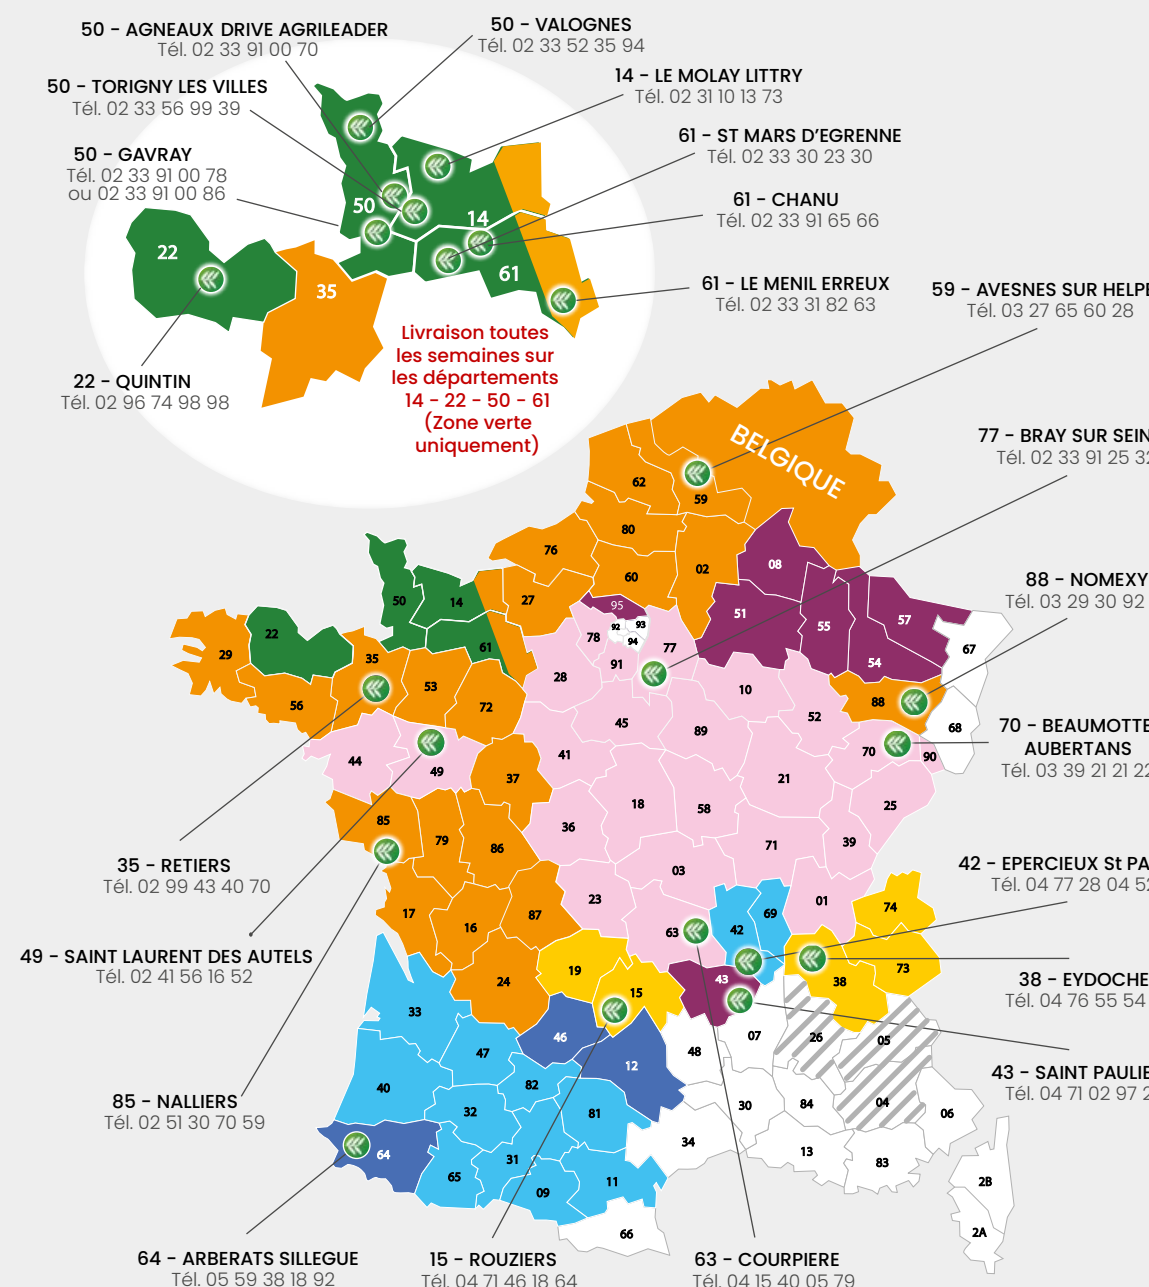

Agrileader

Génération "tout compris" : qualité, conseil et prix.

21 POINTS DE VENTE EN FRANCE - 1 CATALOGUE GÉNÉRAL

+ DE 50 CONSEILLERS COMMERCIAUX - 1 SITE INTERNET

02 33 91 00 70

www.agrileader.fr

2022

REJOIGNEZ-NOUS SUR
LES RÉSEAUX SOCIAUX

JUILLET

AOÛT

SEPTEMBRE

NOS TOURNÉES DE LIVRAISON ET NOS POINTS DE VENTE

QUELLE EST VOTRE ZONE DE LIVRAISON ?

Zone 1	02.14.16.17.24.27.29.35.37.53.56.59.60.61.62.72 76.79.80.85.86.87.88. Belgique	Zone 5	01.03.10.18.21.23.25.28.36.39.41.44.45.49 52.58.63.70.71.77.78.89.90.91
Zone 2	08.43.51.54.55.57.95	Zone 6	12.46.64
Zone 3	09.11.31.32.33.40.42.47.65.69.81.82	Zone 8	14.22.50.61
Zone 4	15.19.38.73.74	Zone 9	04.05.26 - Livraison semaines 12 & 38

NOVEMBRE

DÉCEMBRE