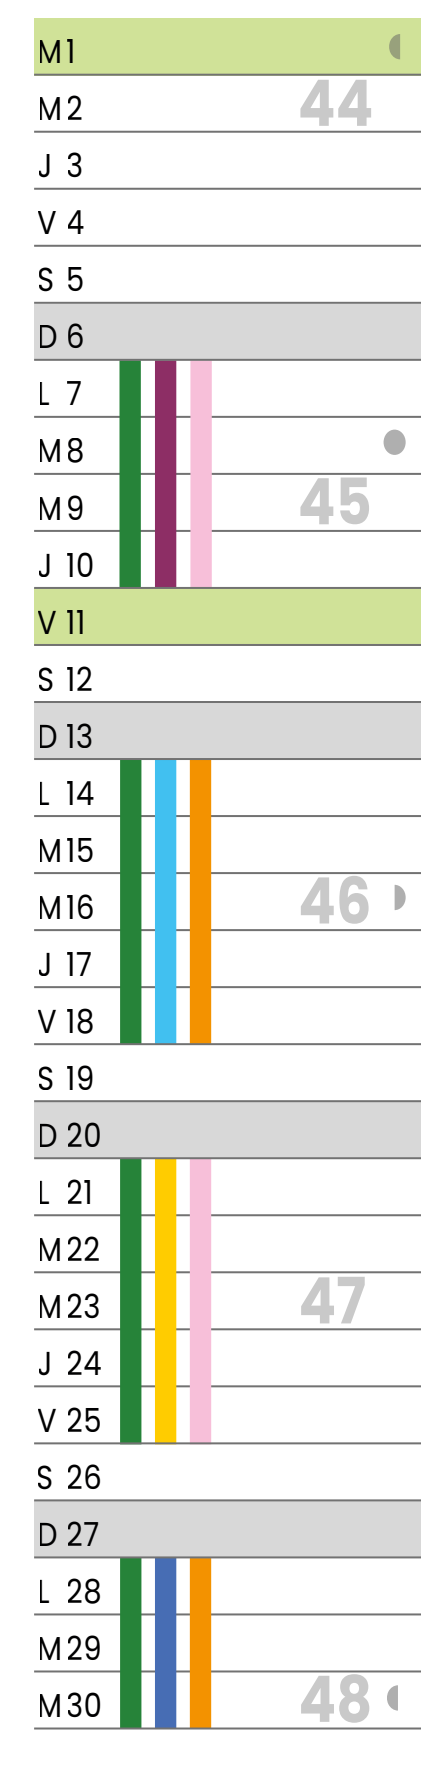

Agrileader

Génération "tout compris" : qualité, conseil et prix.

21 POINTS DE VENTE EN FRANCE - 1 CATALOGUE GÉNÉRAL

+ DE 50 CONSEILLERS COMMERCIAUX - 1 SITE INTERNET

02 33 91 00 70

www.agrileader.fr

2022

REJOIGNEZ-NOUS SUR
LES RÉSEAUX SOCIAUX

JUILLET

AOÛT

SEPTEMBRE

NOS TOURNÉES DE LIVRAISON ET NOS POINTS DE VENTE

QUELLE EST VOTRE ZONE DE LIVRAISON ?

Zone 1	02.14.16.17.24.27.29.35.37.53.56.59.60.61.62.72 76.79.80.85.86.87.88. Belgique	Zone 5	01.03.10.18.21.23.25.28.36.39.41.44.45.49 52.58.63.70.71.77.78.89.90.91
Zone 2	08.43.51.54.55.57.95	Zone 6	12.46.64
Zone 3	09.11.31.32.33.40.42.47.65.69.81.82	Zone 8	14.22.50.61
Zone 4	15.19.38.73.74	Zone 9	04.05.26 - Livraison semaines 12 & 38

MESSAGERIE : 04.05.06.07.13.26.30.34.48.66.67.68.75.83.84.92.93.94.2A.2B

SERVICE COMMERCIAL :

02 33 91 00 70

SERVICE LOGISTIQUE :

02 33 91 23 96

SERVICE COMPTABILITÉ :

02 33 91 00 81

OCTOBRE

NOVEMBRE

DÉCEMBRE