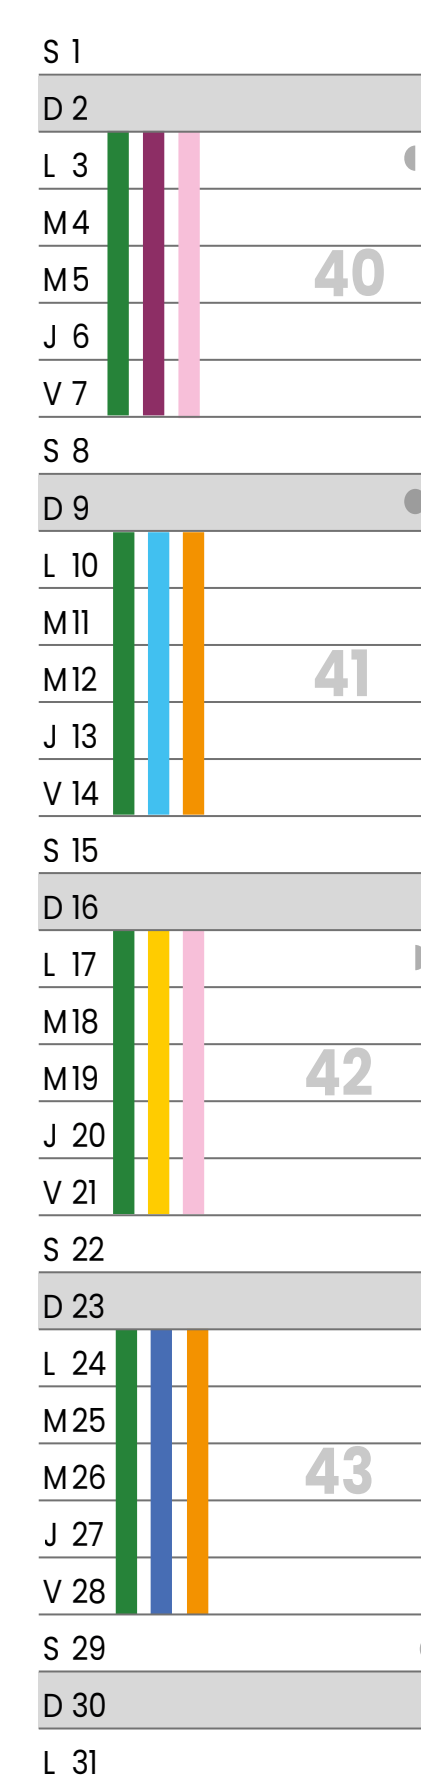

Agrileader

Génération "tout compris" : qualité, conseil et prix.

21 POINTS DE VENTE EN FRANCE - 1 CATALOGUE GÉNÉRAL

+ DE 50 CONSEILLERS COMMERCIAUX - 1 SITE INTERNET

02 33 91 00 70

www.agrileader.fr

2022

REJOIGNEZ-NOUS SUR
LES RÉSEAUX SOCIAUX

JUILLET

AOÛT

SEPTEMBRE

NOS TOURNÉES DE LIVRAISON ET NOS POINTS DE VENTE

QUELLE EST VOTRE ZONE DE LIVRAISON ?

Zone 1	02.14.16.17.24.27.29.35.37.53.56.59.60.61.62.72 76.79.80.85.86.87.88. Belgique	Zone 5	01.03.10.18.21.23.25.28.36.39.41.44.45.49 52.58.63.70.71.77.78.89.90.91
Zone 2	08.43.51.54.55.57.95	Zone 6	12.46.64
Zone 3	09.11.31.32.33.40.42.47.65.69.81.82	Zone 8	14.22.50.61
Zone 4	15.19.38.73.74	Zone 9	04.05.26 - Livraison semaines 12 & 38

MESSAGERIE : 04.05.06.07.13.26.30.34.48.66.67.68.75.83.84.92.93.94.2A.2B

SERVICE COMMERCIAL :

02 33 91 00 70

SERVICE LOGISTIQUE :

02 33 91 23 96

SERVICE COMPTABILITÉ :

02 33 91 00 81

OCTOBRE

NOVEMBRE

DÉCEMBRE