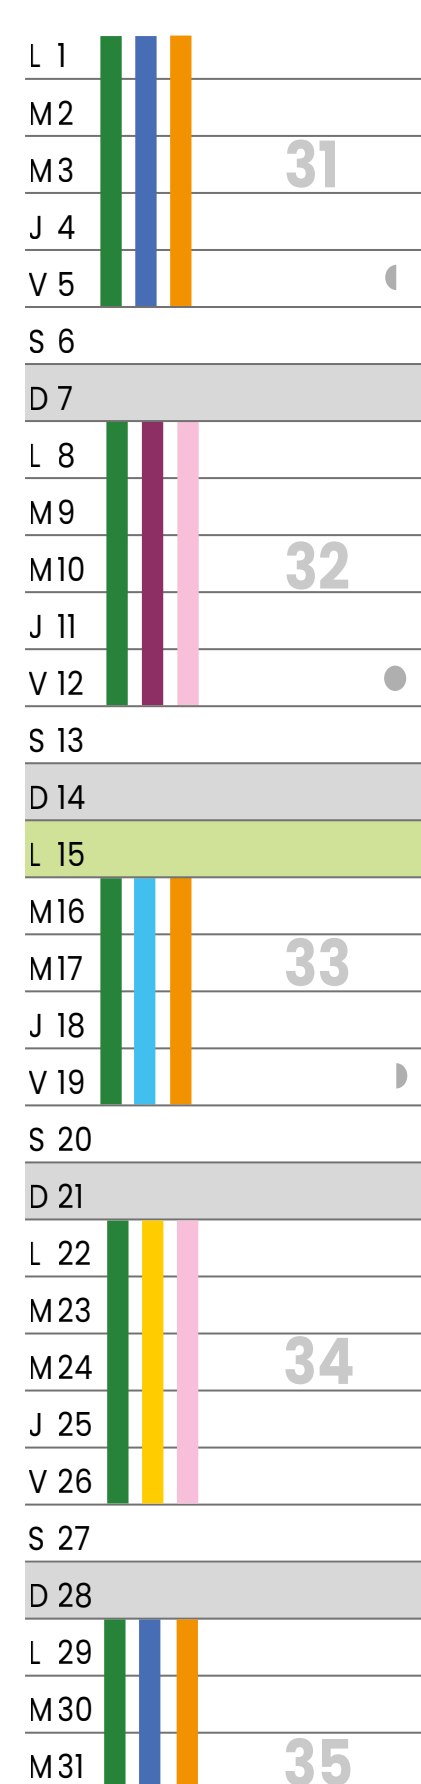

Agrileader

Génération "tout compris" : qualité, conseil et prix.

21 POINTS DE VENTE EN FRANCE - 1 CATALOGUE GÉNÉRAL

+ DE 50 CONSEILLERS COMMERCIAUX - 1 SITE INTERNET

02 33 91 00 70

www.agrileader.fr

2022

REJOIGNEZ-NOUS SUR
LES RÉSEAUX SOCIAUX

JUILLET

AOÛT

SEPTEMBRE

NOS TOURNÉES DE LIVRAISON ET NOS POINTS DE VENTE

QUELLE EST VOTRE ZONE DE LIVRAISON ?

Zone 1	02.14.16.17.24.27.29.35.37.53.56.59.60.61.62.72 76.79.80.85.86.87.88. Belgique	Zone 5	01.03.10.18.21.23.25.28.36.39.41.44.45.49 52.58.63.70.71.77.78.89.90.91
Zone 2	08.43.51.54.55.57.95	Zone 6	12.46.64
Zone 3	09.11.31.32.33.40.42.47.65.69.81.82	Zone 8	14.22.50.61
Zone 4	15.19.38.73.74	Zone 9	04.05.26 - Livraison semaines 12 & 38

MESSAGERIE : 04.05.06.07.13.26.30.34.48.66.67.68.75.83.84.92.93.94.2A.2B

SERVICE COMMERCIAL :

02 33 91 00 70

SERVICE LOGISTIQUE :

02 33 91 23 96

SERVICE COMPTABILITÉ :

02 33 91 00 81

OCTOBRE

NOVEMBRE

DÉCEMBRE