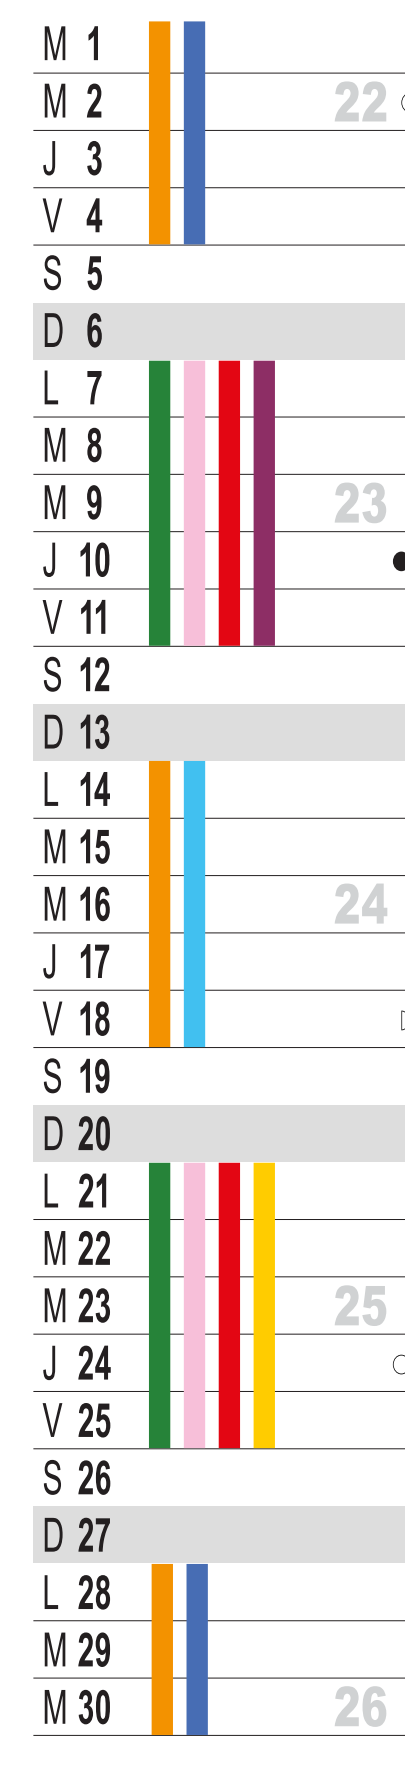

1 CATALOGUE GÉNÉRAL

21 POINTS DE VENTE EN FRANCE

1 SITE WEB : WWW.AGRILEADER.FR

+ DE 50 CONSEILLERS COMMERCIAUX

2021

NOTES IMPORTANTES

• 1 nouveau point de vente dans la Manche (Torigny-les-Villes)

JANVIER

FÉVRIER

MARS

AVRIL

MAI

JUIN