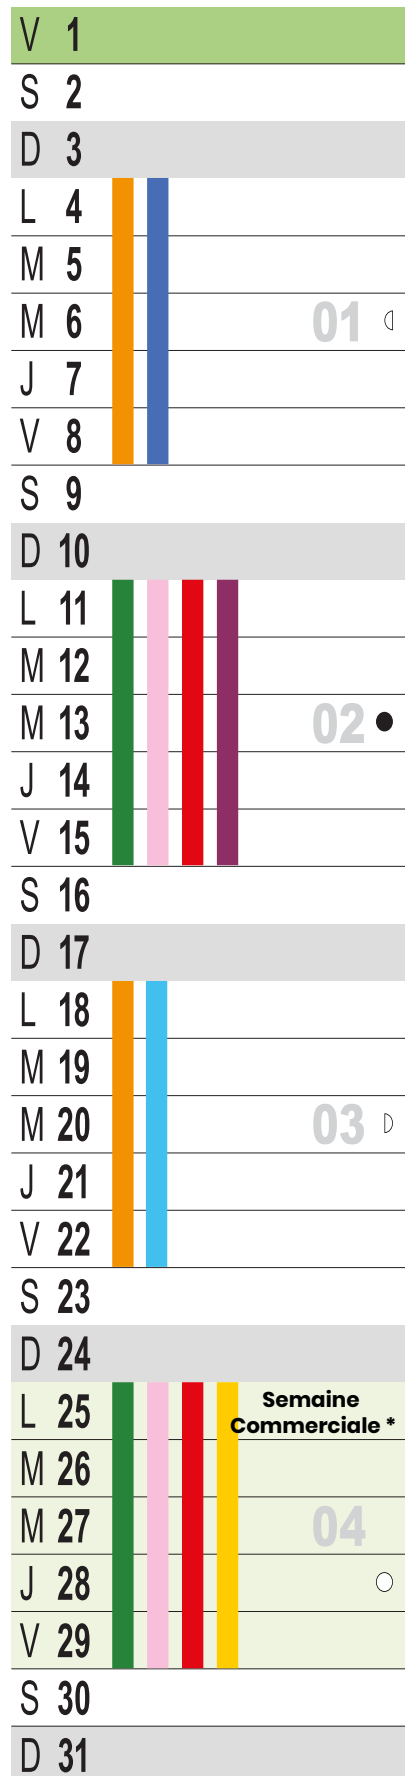

1 CATALOGUE GÉNÉRAL

21 POINTS DE VENTE EN FRANCE

1 SITE WEB : WWW.AGRILEADER.FR

+ DE 50 CONSEILLERS COMMERCIAUX

2021

NOTES IMPORTANTES

• 1 nouveau point de vente dans la Manche (Torigny-les-Villes)

JANVIER

FÉVRIER

MARS

AVRIL

MAI

JUIN