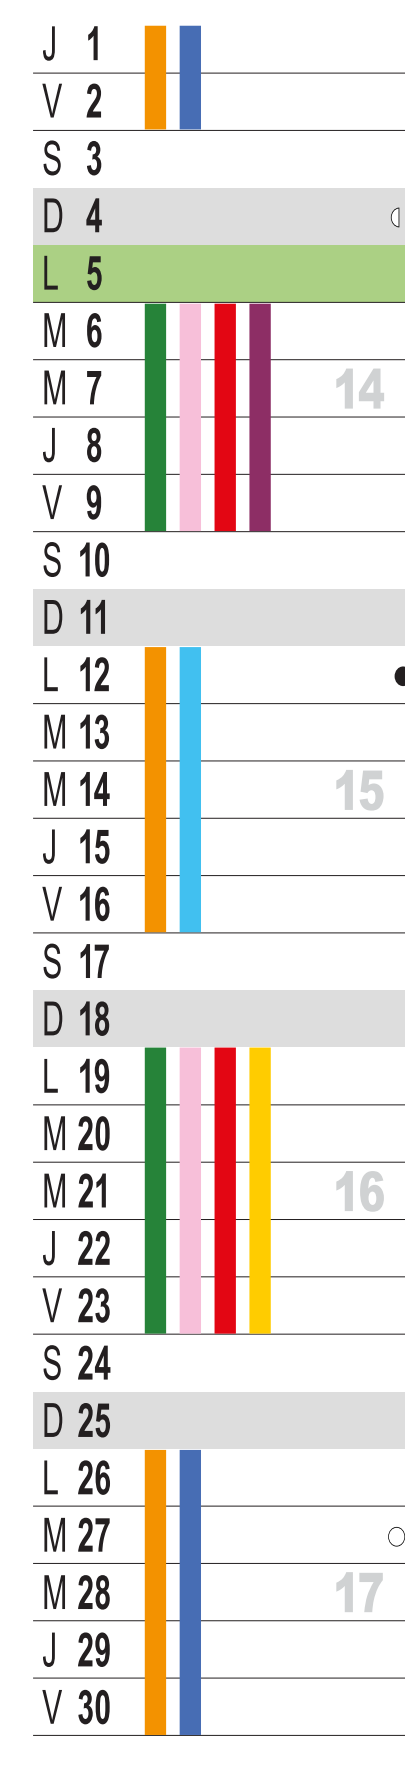

1 CATALOGUE GÉNÉRAL

21 POINTS DE VENTE EN FRANCE

1 SITE WEB : WWW.AGRILEADER.FR

+ DE 50 CONSEILLERS COMMERCIAUX

2021

NOTES IMPORTANTES

• 1 nouveau point de vente dans la Manche (Torigny-les-Villes)

JANVIER

FÉVRIER

MARS

AVRIL

MAI

JUIN