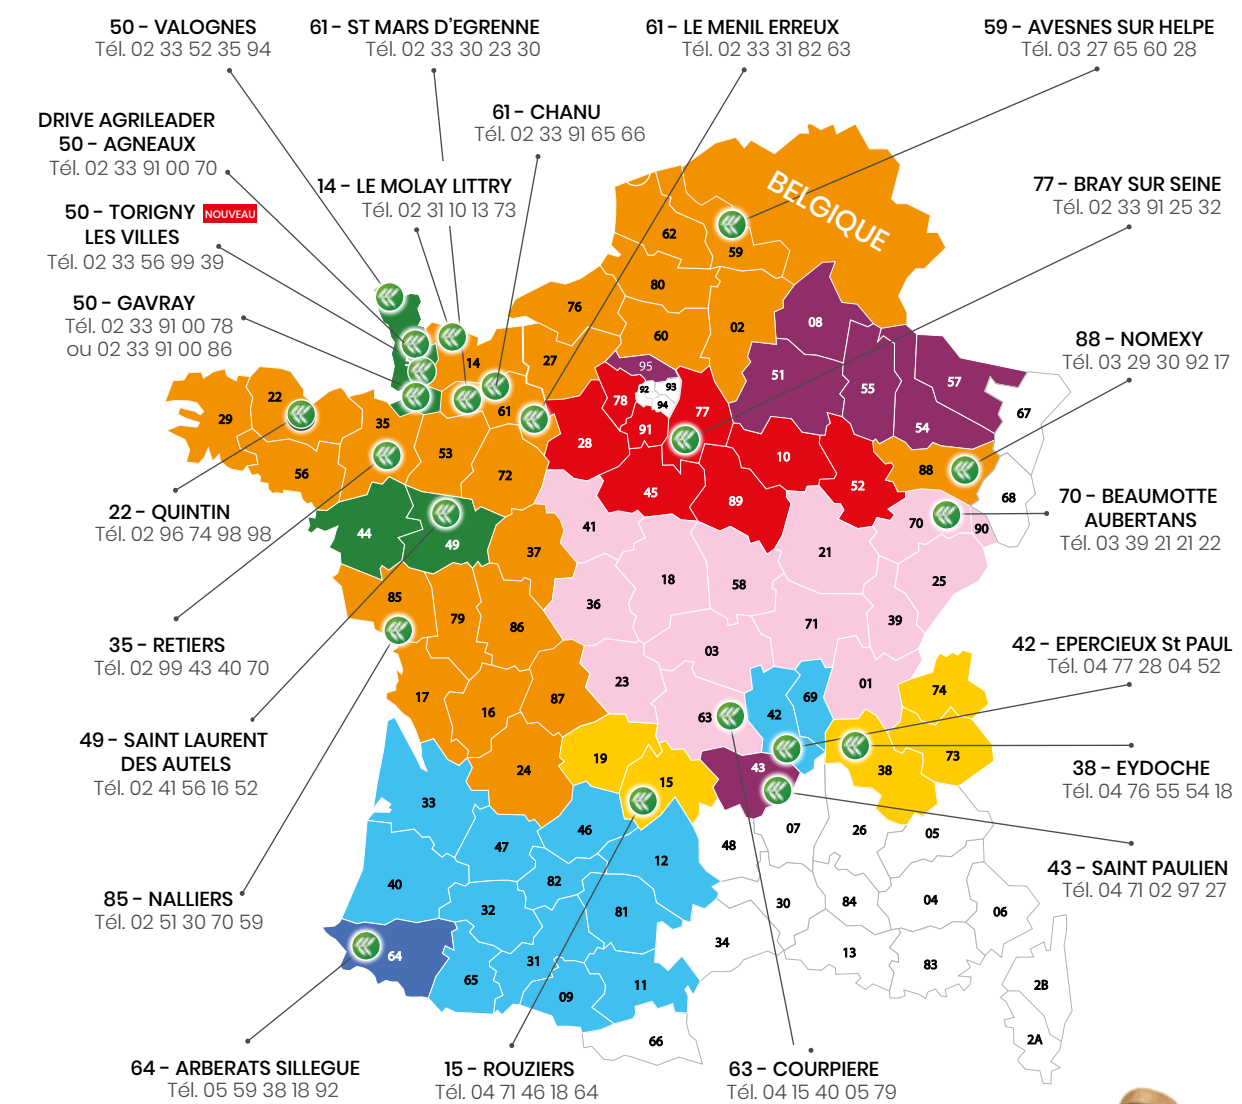

## NOTES IMPORTANTES

• 1 nouveau point de vente dans la Manche (Torigny-les-Villes)

### MARS

### AVRIL

## NOS TOURNÉES DE LIVRAISON ET NOS POINTS DE VENTE

QUELLE EST VOTRE ZONE DE DISTRIBUTION ?

Zone 1	02.14.16.17.22.24.27.29.35.37.53.56.59.60.61.62.72 76.79.80.85.86.87.88. Belgique
Zone 2	08.43.51.54.55.57.95
Zone 3	09.11.12.31.32.33.40.42.46.47.65.69.81.82
Zone 4	15.19.39.73.74
Zone 5	44.49.50
Zone 6	01.03.18.21.23.25.36.39.41.58.63.70.71.90
Zone 7	64
Zone 8	10.28.45.52.77.78.89.91
MESSAGERIE	04.05.06.07.13.26.30.34.48.66.67.68.75.83.84.92. 93.94.2A.2B