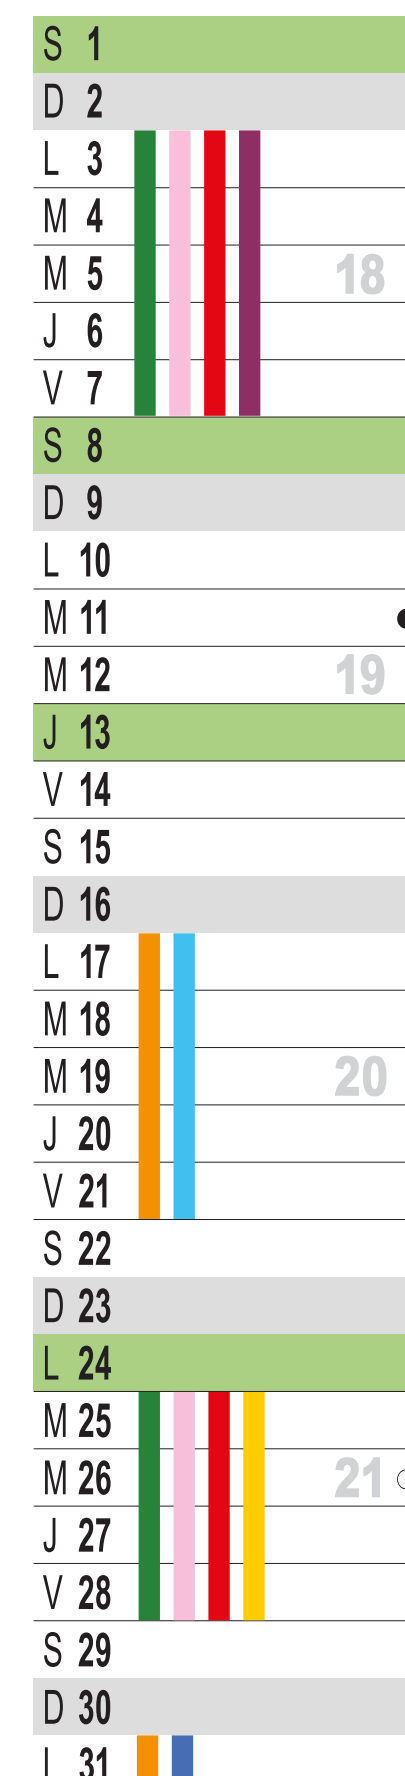

1 CATALOGUE GÉNÉRAL

21 POINTS DE VENTE EN FRANCE

1 SITE WEB : WWW.AGRILEADER.FR

+ DE 50 CONSEILLERS COMMERCIAUX

2021

NOTES IMPORTANTES

• 1 nouveau point de vente dans la Manche (Torigny-les-Villes)

JANVIER

FÉVRIER

MARS

AVRIL

MAI

JUIN