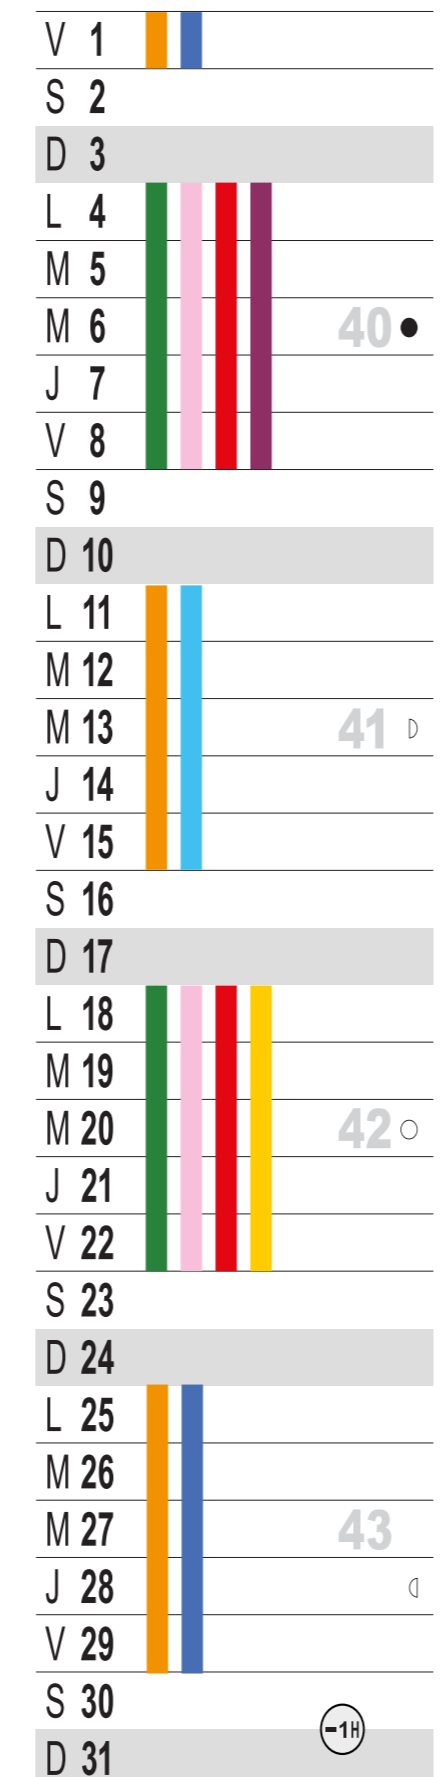

2021

Agrileader

Génération "tout compris" : qualité, conseil et prix.

NOTES IMPORTANTES

• 1 nouveau point de vente dans la Manche (Torigny-les-Villes)

1 CATALOGUE GÉNÉRAL

21 POINTS DE VENTE EN FRANCE

1 SITE WEB : WWW.AGRILEADER.FR

+ DE 50 CONSEILLERS COMMERCIAUX

JUILLET

AOÛT

SEPTEMBRE

OCTOBRE

NOVEMBRE

DÉCEMBRE

NOS TOURNÉES DE LIVRAISON ET NOS POINTS DE VENTE

QUELLE EST VOTRE ZONE DE DISTRIBUTION ?

Zone 1	02.14.16.17.22.24.27.29.35.37.53.56.59.60.61.62.72 76.79.80.85.86.87.88. Belgique
Zone 2	08.43.51.54.55.57.95
Zone 3	09.11.12.31.32.33.40.42.46.47.65.69.81.82
Zone 4	15.19.38.73.74
Zone 5	44.49.50
Zone 6	01.03.18.21.23.25.36.39.41.58.63.70.71.90
Zone 7	64
Zone 8	10.28.45.52.77.78.89.91
MESSAGERIE	04.05.06.07.13.26.30.34.48.66.67.68.75.83.84.92. 93.94.2A.2B