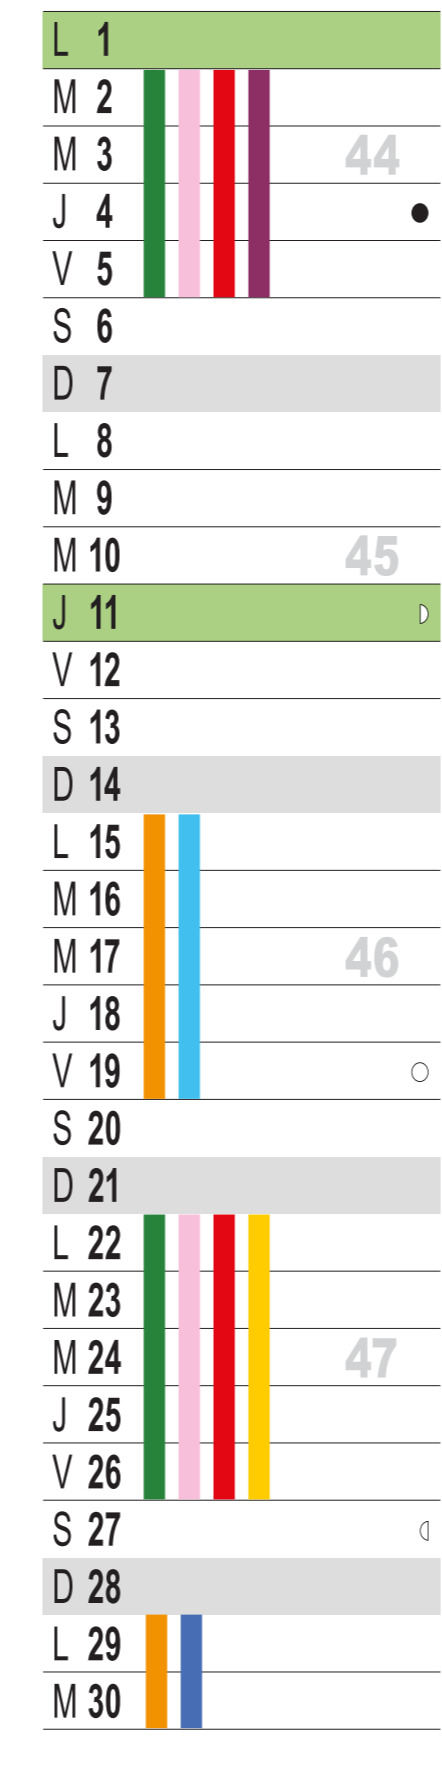

2021

Agrileader

Génération "tout compris" : qualité, conseil et prix.

NOTES IMPORTANTES

• 1 nouveau point de vente dans la Manche (Torigny-les-Villes)

1 CATALOGUE GÉNÉRAL

21 POINTS DE VENTE EN FRANCE

1 SITE WEB : WWW.AGRILEADER.FR

+ DE 50 CONSEILLERS COMMERCIAUX

JUILLET

AOÛT

SEPTEMBRE

OCTOBRE

NOVEMBRE

DÉCEMBRE

NOS TOURNÉES DE LIVRAISON ET NOS POINTS DE VENTE

QUELLE EST VOTRE ZONE DE DISTRIBUTION ?

Zone 1	02.14.16.17.22.24.27.29.35.37.53.56.59.60.61.62.72 76.79.80.85.86.87.88. Belgique
Zone 2	08.43.51.54.55.57.95
Zone 3	09.11.12.31.32.33.40.42.46.47.65.69.81.82
Zone 4	15.19.38.73.74
Zone 5	44.49.50
Zone 6	01.03.18.21.23.25.36.39.41.58.63.70.71.90
Zone 7	64
Zone 8	10.28.45.52.77.78.89.91
MESSAGERIE	04.05.06.07.13.26.30.34.48.66.67.68.75.83.84.92. 93.94.2A.2B