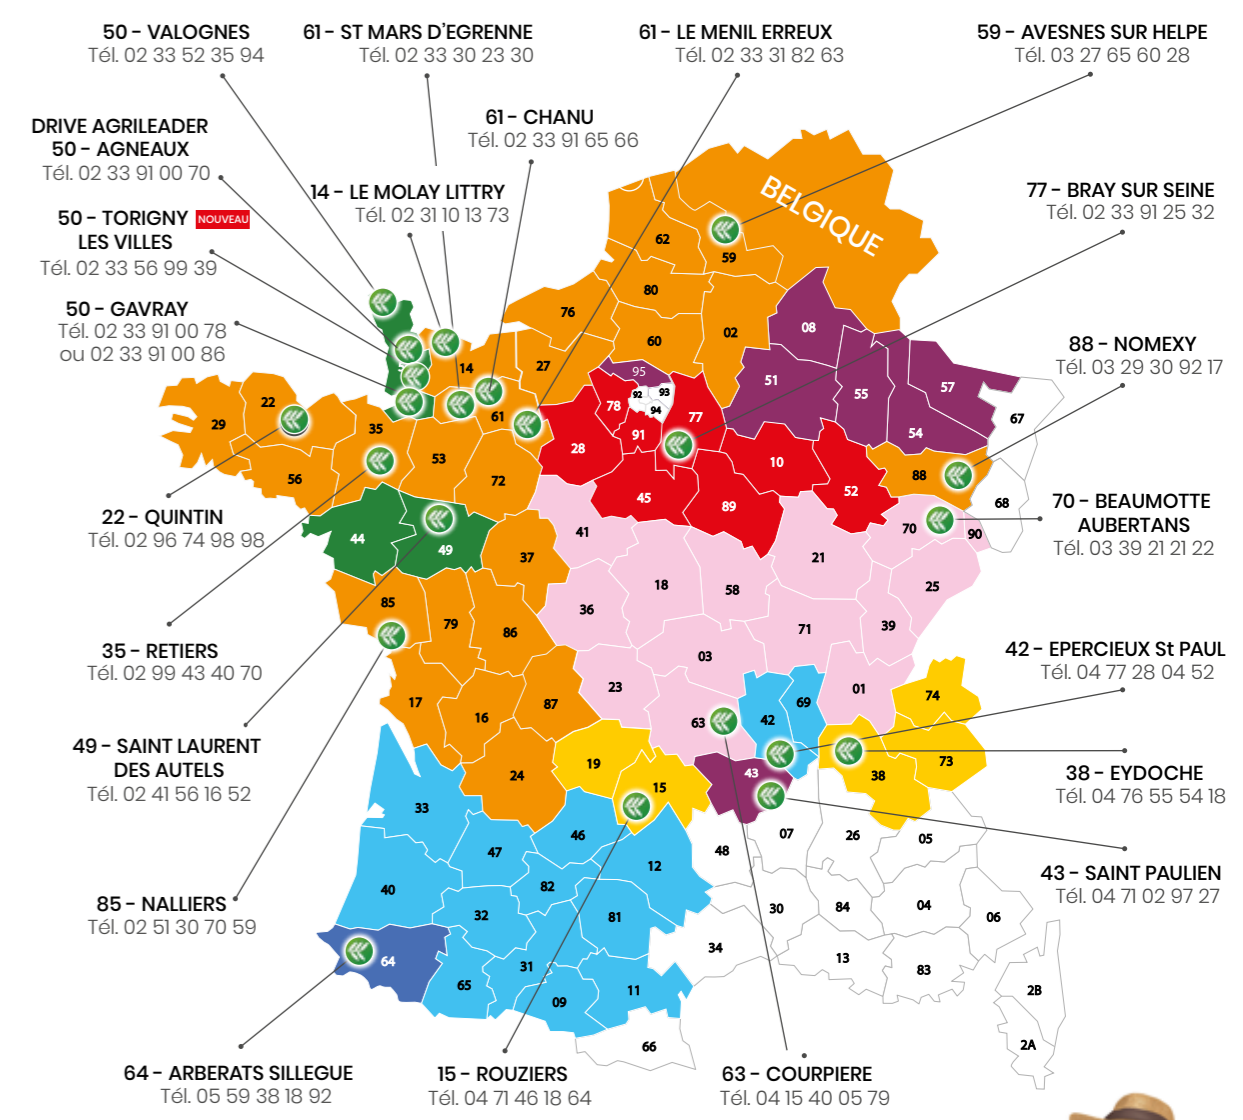

2021

Agrileader

Génération "tout compris" : qualité, conseil et prix.

NOTES IMPORTANTES

• 1 nouveau point de vente dans la Manche (Torigny-les-Villes)

1 CATALOGUE GÉNÉRAL

21 POINTS DE VENTE EN FRANCE

1 SITE WEB : WWW.AGRILEADER.FR

+ DE 50 CONSEILLERS COMMERCIAUX

JUILLET

AOÛT

SEPTEMBRE

OCTOBRE

NOVEMBRE

DÉCEMBRE

NOS TOURNÉES DE LIVRAISON ET NOS POINTS DE VENTE

QUELLE EST VOTRE ZONE DE DISTRIBUTION ?

Zone 1	02.14.16.17.22.24.27.29.35.37.53.56.59.60.61.62.72 76.79.80.85.86.87.88. Belgique
Zone 2	08.43.51.54.55.57.95
Zone 3	09.11.12.31.32.33.40.42.46.47.65.69.81.82
Zone 4	15.19.38.73.74
Zone 5	44.49.50
Zone 6	01.03.18.21.23.25.36.39.41.58.63.70.71.90
Zone 7	64
Zone 8	10.28.45.52.77.78.89.91
MESSAGERIE	04.05.06.07.13.26.30.34.48.66.67.68.75.83.84.92. 93.94.2A.2B