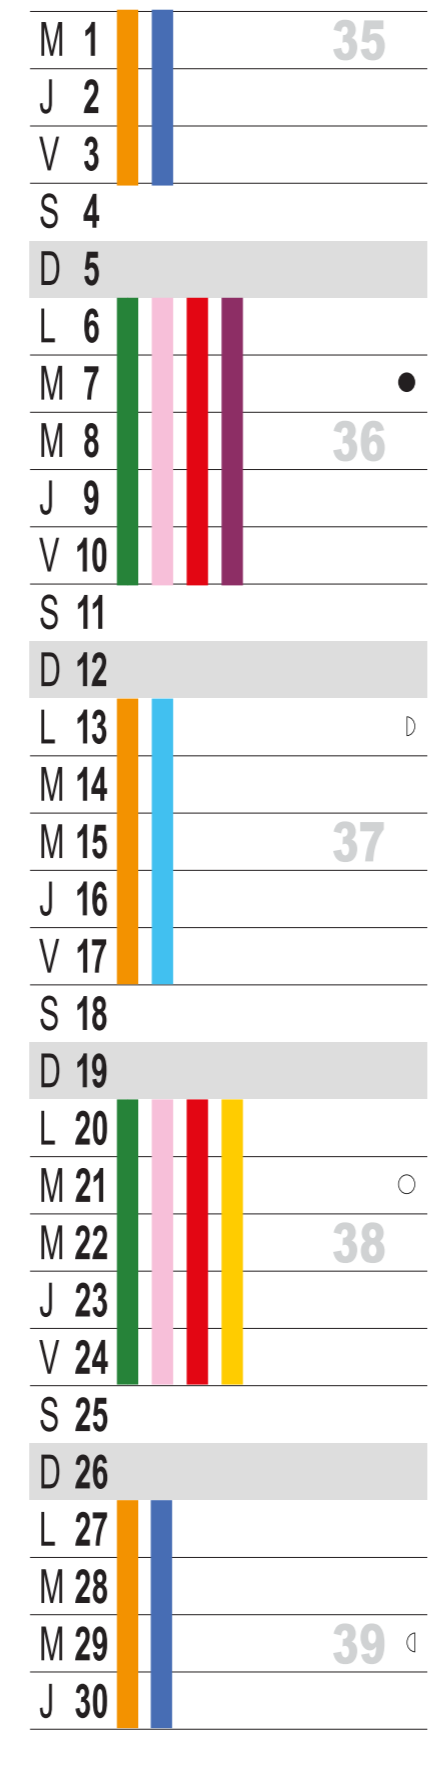

2021

Agrileader

Génération "tout compris" : qualité, conseil et prix.

NOTES IMPORTANTES

• 1 nouveau point de vente dans la Manche (Torigny-les-Villes)

1 CATALOGUE GÉNÉRAL

21 POINTS DE VENTE EN FRANCE

1 SITE WEB : WWW.AGRILEADER.FR

+ DE 50 CONSEILLERS COMMERCIAUX

JUILLET

AOÛT

SEPTEMBRE

OCTOBRE

NOVEMBRE

DÉCEMBRE

NOS TOURNÉES DE LIVRAISON ET NOS POINTS DE VENTE

QUELLE EST VOTRE ZONE DE DISTRIBUTION ?

Zone 1	02.14.16.17.22.24.27.29.35.37.53.56.59.60.61.62.72 76.79.80.85.86.87.88. Belgique
Zone 2	08.43.51.54.55.57.95
Zone 3	09.11.12.31.32.33.40.42.46.47.65.69.81.82
Zone 4	15.19.38.73.74
Zone 5	44.49.50
Zone 6	01.03.18.21.23.25.36.39.41.58.63.70.71.90
Zone 7	64
Zone 8	10.28.45.52.77.78.89.91
MESSAGERIE	04.05.06.07.13.26.30.34.48.66.67.68.75.83.84.92. 93.94.2A.2B