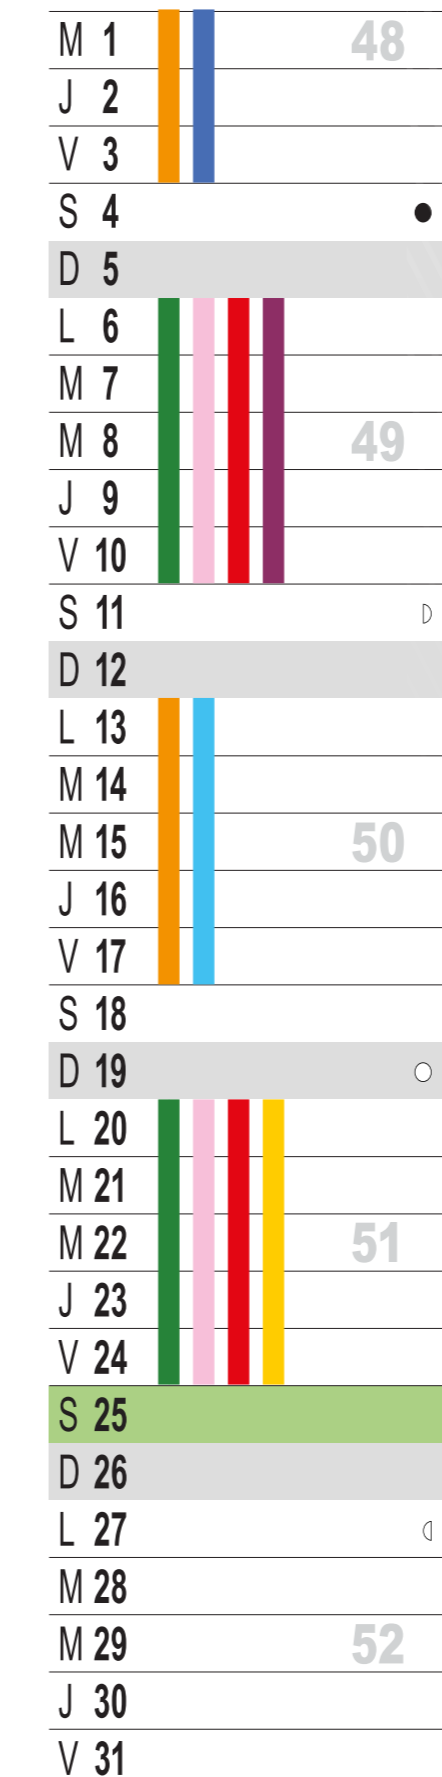

2021

Agrileader

Génération "tout compris" : qualité, conseil et prix.

NOTES IMPORTANTES

• 1 nouveau point de vente dans la Manche (Torigny-les-Villes)

1 CATALOGUE GÉNÉRAL

21 POINTS DE VENTE EN FRANCE

1 SITE WEB : WWW.AGRILEADER.FR

+ DE 50 CONSEILLERS COMMERCIAUX

JUILLET

AOÛT

SEPTEMBRE

OCTOBRE

NOVEMBRE

DÉCEMBRE

NOS TOURNÉES DE LIVRAISON ET NOS POINTS DE VENTE

QUELLE EST VOTRE ZONE DE DISTRIBUTION ?

Zone 1	02.14.16.17.22.24.27.29.35.37.53.56.59.60.61.62.72 76.79.80.85.86.87.88. Belgique
Zone 2	08.43.51.54.55.57.95
Zone 3	09.11.12.31.32.33.40.42.46.47.65.69.81.82
Zone 4	15.19.38.73.74
Zone 5	44.49.50
Zone 6	01.03.18.21.23.25.36.39.41.58.63.70.71.90
Zone 7	64
Zone 8	10.28.45.52.77.78.89.91
MESSAGERIE	04.05.06.07.13.26.30.34.48.66.67.68.75.83.84.92. 93.94.2A.2B