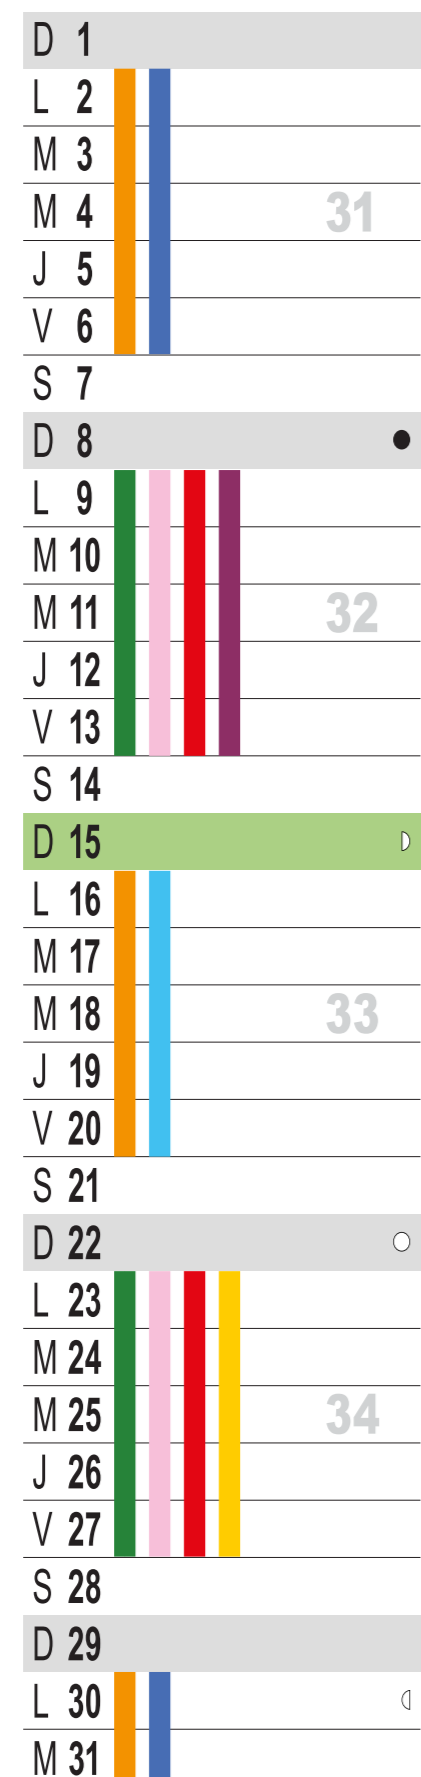

2021

Agrileader

Génération "tout compris" : qualité, conseil et prix.

NOTES IMPORTANTES

• 1 nouveau point de vente dans la Manche (Torigny-les-Villes)

1 CATALOGUE GÉNÉRAL

21 POINTS DE VENTE EN FRANCE

1 SITE WEB : WWW.AGRILEADER.FR

+ DE 50 CONSEILLERS COMMERCIAUX

JUILLET

AOÛT

SEPTEMBRE

OCTOBRE

NOVEMBRE

DÉCEMBRE

NOS TOURNÉES DE LIVRAISON ET NOS POINTS DE VENTE

QUELLE EST VOTRE ZONE DE DISTRIBUTION ?

Zone 1	02.14.16.17.22.24.27.29.35.37.53.56.59.60.61.62.72 76.79.80.85.86.87.88. Belgique
Zone 2	08.43.51.54.55.57.95
Zone 3	09.11.12.31.32.33.40.42.46.47.65.69.81.82
Zone 4	15.19.38.73.74
Zone 5	44.49.50
Zone 6	01.03.18.21.23.25.36.39.41.58.63.70.71.90
Zone 7	64
Zone 8	10.28.45.52.77.78.89.91
MESSAGERIE	04.05.06.07.13.26.30.34.48.66.67.68.75.83.84.92. 93.94.2A.2B