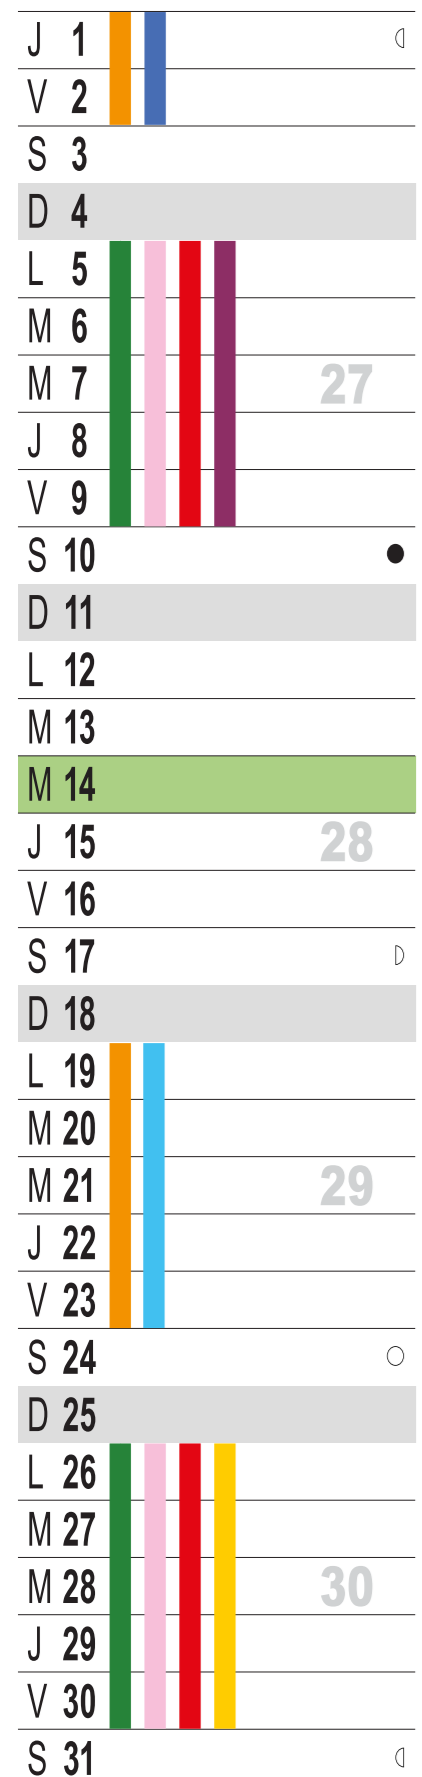

2021

Agrileader

Génération "tout compris" : qualité, conseil et prix.

NOTES IMPORTANTES

• 1 nouveau point de vente dans la Manche (Torigny-les-Villes)

1 CATALOGUE GÉNÉRAL

21 POINTS DE VENTE EN FRANCE

1 SITE WEB : WWW.AGRILEADER.FR

+ DE 50 CONSEILLERS COMMERCIAUX

JUILLET

AOÛT

SEPTEMBRE

OCTOBRE

NOVEMBRE

DÉCEMBRE

NOS TOURNÉES DE LIVRAISON ET NOS POINTS DE VENTE

QUELLE EST VOTRE ZONE DE DISTRIBUTION ?

Zone 1	02.14.16.17.22.24.27.29.35.37.53.56.59.60.61.62.72 76.79.80.85.86.87.88. Belgique
Zone 2	08.43.51.54.55.57.95
Zone 3	09.11.12.31.32.33.40.42.46.47.65.69.81.82
Zone 4	15.19.38.73.74
Zone 5	44.49.50
Zone 6	01.03.18.21.23.25.36.39.41.58.63.70.71.90
Zone 7	64
Zone 8	10.28.45.52.77.78.89.91
MESSAGERIE	04.05.06.07.13.26.30.34.48.66.67.68.75.83.84.92. 93.94.2A.2B