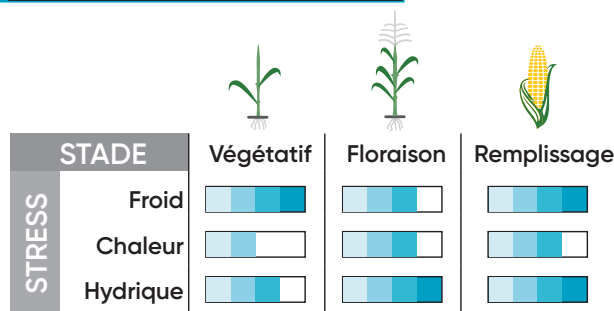

GRAIN

FOURRAGE

SEMIS DIRECT

Performance et régularité hors normes

CARACTÉRISTIQUES

MAÏS MIXTE GRAIN • DENTÉ • TARDIF

Plante : gros gabarit

Port : dressé

Insertion épi : haute

Implantation en conditions difficiles : adaptée

Émergence : très bonne

Programmation épi : flexible

Helminthosporiose : PS

Tolérance à la verse : PS

Tenue de tige : PS

UNITÉS CHALEUR

Besoins en somme de températures
(base 6)

Semis

Floraison

Récolte
à 32 % d'humidité

980 UC

1945 UC

FLORAISON

Fin de groupe
tardif

DESSICCATION

Rapide

COMPORTEMENT ENCLASS®

EnClass est un outil Pioneer qui permet de caractériser le comportement de l'hybride en fonction de l'environnement, en se basant sur des données pluriannuelles.