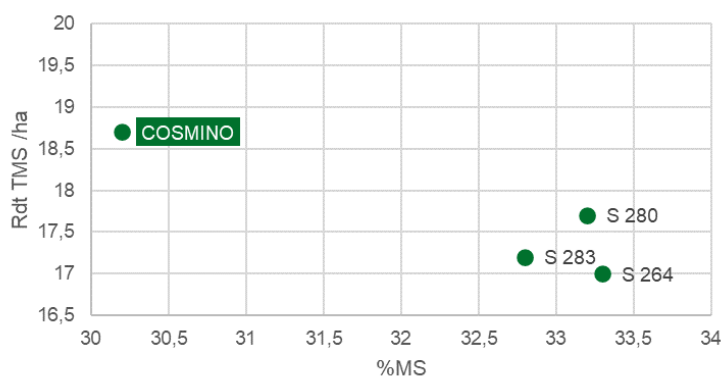

PERFORMANCE FOURRAGE

Rendement / MS

Sources : développement Saatbau France 2015